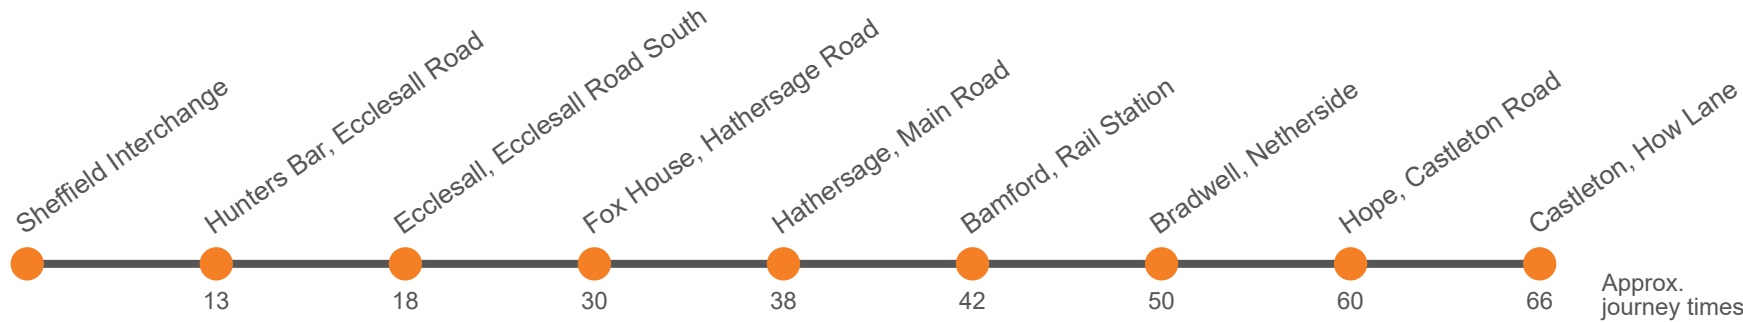

Monday to Friday

	0635	0746	0846	0946	1036	1136	1236	1336	1436	1536	1636	1736	1836	2122	2300
Service:	272	272	272	272	272	272	272	272	272	271	272	272	272	272	^a272
Operator:	HUL	FM	HUL	FM	HUL	HUL	FM	HUL	FM	HUL	FM	HUL	FM	FM	FM
Sheffield Interchange, Stop D2	0635	0746	0846	0946	1036	1136	1236	1336	1436	1536	1636	1736	1836	2122	2300
Moorhead MH2, Furnival Gate										1540					
Royal Hallamshire Hospital, Glossop Rd										1555					
Hunters Bar, Junction Road	0644	0759	0857	0957	1055	1155	1255	1355	1455	1605	1655	1755	1850	2131	2309
Ecclesall, Knowle Lane	0647	0805	0903	1003	1102	1202	1302	1402	1502	1612	1702	1802	1854	2134	2312
Fox House Inn	0657	0818	0914	1014	1115	1215	1315	1415	1515	1625	1715	1815	1904	2144	2322
Hathersage, Main Road opp George Hotel	0705	0827	0922	1022	1124	1224	1324	1424	1524	1634	1724	1824	1912	2152	2330
Bamford Station	0709	0831	0926	1026	1128	1228	1328	1428	1528	1638	1728	1828	1916	2156	2334
Bradwell, opp Memorial Hall	0716	0839		1034			1336		1536		1736		1924	2203	2341
Hope, Car Park	0726	0851	0935	1045	1135	1235	1347	1435	1547	1647	1747	1835	1935	2213	2351
Castleton, Bus Station	0731	0856	0941	1051	1141	1241	1352	1441	1552	1652	1752	1841	1940	2218	2356

FM First
HUL Hulley's

^a Journey at 2300 to Castleton only runs on Fridays

Monday - Saturday Evening and Sunday journeys operated by First are under contract to Derbyshire County Council